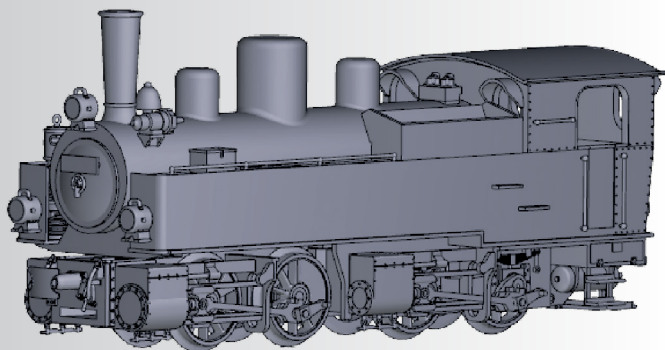

Schmalspur- Herbstneuheiten 2022 (H0m/H0e)

Drehschemelwagenpaar der DR
Pair of bolster wagons of the DR

Handmuster

I/2023	 NEMO	116 	
Art.-Nr.: 15995		UVP in €: 41,50	

Gedeckter Güterwagen GG der NKB
Box car GG of the NKB

Handmuster

IV/2022	 NEMO	123 	
Art.-Nr.: 15944		UVP in €: 47,30	

Drehschemelwagenpaar der DR
Pair of bolster wagons of the DR

Handmuster

I/2023	 116	
Art.-Nr.: 05995	UVP in €: 41,50	

Gedeckter Güterwagen GG der NKB
Box car GG of the NKB

Handmuster

IV/2022	 123	
Art.-Nr.: 05944	UVP in €: 47,30	

- Art.-Nr. 05800 H0m Dampflokomotive Nr. 13 der NWE, Ep. II
- Art.-Nr. 05801 H0m Dampflokomotive 99 5905 der DR, Ep. III
- Art.-Nr. 05820 H0e Dampflokomotive 99 4905 der DR, Ep. II
- Art.-Nr. 05821 H0e Dampflokomotive 99 5902-4 der HSB, Ep. V