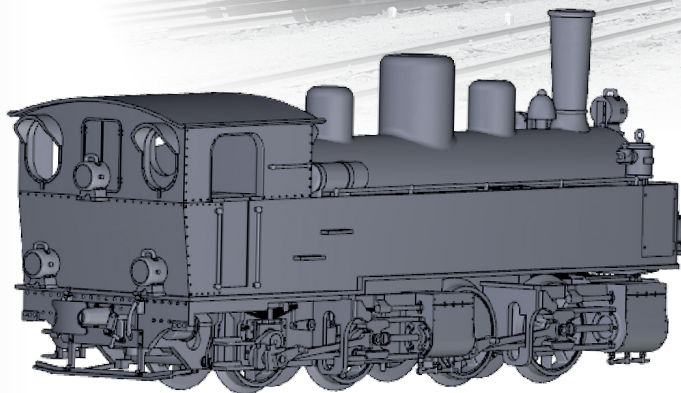

- Art.-Nr. 05800 H0m Dampflokomotive Nr. 13 der NWE, Ep. II
- Art.-Nr. 05801 H0m Dampflokomotive 99 5905 der DR, Ep. III
- Art.-Nr. 05820 H0e Dampflokomotive 99 4905 der DR, Ep. II
- Art.-Nr. 05821 H0e Dampflokomotive 99 5902-4 der HSB, Ep. V

Voraussichtlicher Liefertermin: Ende 2023

Gern informieren wir Sie auf Messen und Ausstellungen über unser Sortiment.

Eine aktuelle Übersicht der Messetermine finden Sie hier:

www.tillig.com/Messen-Termine

oder gleich den QR-Code scannen.

Ihr Fachhändler

TILLIG Modellbahnen GmbH
Promenade 1, 01855 Sebnitz, Tel.: +49 (0)35971 903-0, E-Mail: info@tillig.com, www.tillig.com

ACHTUNG:

Hinweis zu den Abbildungen: Hierbei handelt es sich überwiegend um unvollständige Handmuster bzw. Fotomontagen. Die endgültige Ausführung kann sich hinsichtlich Detaillierung, Farbgebung, Ausstattung und Bedruckung gegenüber den hier gezeigten Modellen verändern!

Impressum:

Herausgeber:
TILLIG Modellbahnen GmbH
Promenade 1, 01855 Sebnitz
info@tillig.com, www.tillig.com

Gestaltung, Texte und Druckvorstufe:
TILLIG Modellbahnen GmbH,
Werbeabteilung

Titelfoto:

Gedeckter Güterwagen GG der NKB,
TILLIG Werksarchiv

Fotos:

Werksarchiv TILLIG, Sebnitz;
Weitere Fotos siehe Namensangaben an den Abbildungen.

Druck und Weiterverarbeitung:
Digitaldruckerei Schleppers GmbH
Spregasse 10
02625 Bautzen